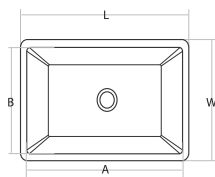

Model Name	Over All Size (LxWxD)		Bowl Size (AxBxD)		MRP
	mm		mm	inches	
Sapphire Eros 28.5x19x8	724x483x203		655x380x203	25.7x15x8	₹12,590/-
Sapphire Venus 28.5x19x8	724x483x203		655x380x203	25.7x15x8	₹12,590/-
Sapphire Mars 28.5x19x8	724x483x203		655x380x203	25.7x15x8	₹12,590/-
Sapphire White 28.5x19x8	724x483x203		655x380x203	25.7x15x8	₹15,190/-
Sapphire Black 28.5x19x8	724x483x203		655x380x203	25.7x15x8	₹15,190/-
Sapphire Bronze 28.5x19x8	724x483x203		655x380x203	25.7x15x8	₹15,690/-
Sapphire Grey 28.5x19x8	724x483x203		655x380x203	25.7x15x8	₹15,190/-