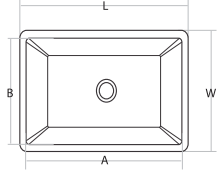

ENRICO

Model Name	Over All Size (LxWxD)	Bowl Size (AxBxD)		MRP	
	mm	mm	inches	Matt	Glossy
Enrico 45x20x8	1143x508x203	407x356x203	16x14x8	₹ 23,590/-	₹ 22,790/-
Enrico 48x20x8	1220x508x203	356x406x203	14x16x8	₹ 24,050/-	₹ 23,150/-
Enrico 54x18x8	1372x457x203	407x356x203	16x14x8	₹ 24,290/-	₹ 23,550/-

HEAT RESISTANT

HIGH DURABILITY

5 YEARS
LIMITED WARRANTY

SAPPHIRE 18X16X8

Model Name	Over All Size (LxWxD)		Bowl Size (AxBxD)		MRP
	mm		mm	inches	
Sapphire Eros 18x16x8	458x407x203		407x356x203	16x14x8	₹ 7,290/-
Sapphire Beige 18x16x8	458x407x203		407x356x203	16x14x8	₹ 7,290/-
Sapphire Mars 18x16x8	458x407x203		407x356x203	16x14x8	₹ 7,290/-
Sapphire White DX 18x16x8	458x407x203		407x356x203	16x14x8	₹ 7,290/-
Sapphire Black 18x16x8	458x407x203		407x356x203	16x14x8	₹ 7,590/-
Sapphire Bronze 18x16x8	458x407x203		407x356x203	16x14x8	₹ 7,790/-
Sapphire Grey 18x16x8	458x407x203		407x356x203	16x14x8	₹ 7,590/-

SAPPHIRE 21X18X8

Model Name	Over All Size (LxWxD)	Bowl Size (AxBxD)		MRP
	mm	mm	inches	
Sapphire Eros 21x18x8	534x458x203	470x380x203	18.5x15x8	₹ 8,090/-
Sapphire Beige 21x18x8	534x458x203	470x380x203	18.5x15x8	₹ 8,090/-
Sapphire Mars 21x18x8	534x458x203	470x380x203	18.5x15x8	₹ 8,090/-
Sapphire White DX 21x18x8	534x458x203	470x380x203	18.5x15x8	₹ 8,090/-
Sapphire Black 21x18x8	534x458x203	470x380x203	18.5x15x8	₹ 9,890/-
Sapphire Bronze 21x18x8	534x458x203	470x380x203	18.5x15x8	₹ 11,090/-
Sapphire Grey 21x18x8	534x458x203	470x380x203	18.5x15x8	₹ 9,890/-