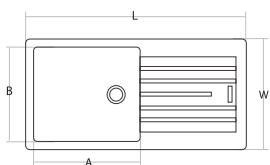

EMERALD 32X19X8

Model Name	Over All Size (LxWxD)		Bowl Size (AxBxD)		MRP
	mm	mm	mm	inches	
Emerald Eros 32x19x8	813x483x203	405x370x203	16x14.5x8		₹ 14,790/-
Emerald Venus 32x19x8	813x483x203	405x370x203	16x14.5x8		₹ 14,790/-
Emerald Mars 32x19x8	813x483x203	405x370x203	16x14.5x8		₹ 14,790/-
Emerald White 32x19x8	813x483x203	405x370x203	16x14.5x8		₹ 15,090/-
Emerald Black 32x19x8	813x483x203	405x370x203	16x14.5x8		₹ 15,090/-
Emerald Bronze 32x19x8	813x483x203	405x370x203	16x14.5x8		₹ 17,690/-
Emerald Grey 32x19x8	813x483x203	405x370x203	16x14.5x8		₹ 15,090/-

EMERALD 36X18X9

Model Name	Over All Size (LxWxD)		Bowl Size (AxBxD)		MRP
	mm		mm	inches	
Emerald Eros 36x18x9	918x460x229		480x395x229	18.9x15.5x9	₹15,690/-
Emerald Beige 36x18x9	918x460x229		480x395x229	18.9x15.5x9	₹15,690/-
Emerald Mars 36x18x9	918x460x229		480x395x229	18.9x15.5x9	₹15,690/-
Emerald White DX 36x18x9	918x460x229		480x395x229	18.9x15.5x9	₹15,690/-
Emerald Black 36x18x9	918x460x229		480x395x229	18.9x15.5x9	₹18,390/-
Emerald Bronze 36x18x9	918x460x229		480x395x229	18.9x15.5x9	₹18,590/-
Emerald Grey 36x18x9	918x460x229		480x395x229	18.9x15.5x9	₹18,390/-

EMERALD 40X20X9

Model Name	Over All Size (LxWxD)		Bowl Size (AxBxD)		MRP
	mm		mm	inches	
Emerald Eros 40x20x9	1016x508x229		480x430x229	18.8x16.9x9	₹15,990/-
Emerald Beige 40x20x9	1016x508x229		480x430x229	18.8x16.9x9	₹15,990/-
Emerald Mars 40x20x9	1016x508x229		480x430x229	18.8x16.9x9	₹15,990/-
Emerald White DX 40x20x9	1016x508x229		470x380x203	18.8x16.9x9	₹15,990/-
Emerald Black 40x20x9	1016x508x229		480x430x229	18.8x16.9x9	₹18,790/-
Emerald Bronze 40x20x9	1016x508x229		480x430x229	18.8x16.9x9	₹18,990/-
Emerald Grey 40x20x9	1016x508x229		480x430x229	18.8x16.9x9	₹18,790/-