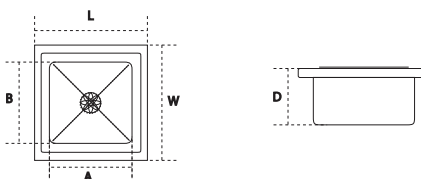

SUPERIO NEO PLUS NEW

Model Name	Over All Size (LxWxD)		Bowl Size (AxBxD)		MRP
	mm	mm	mm	inches	
Superio Neo Plus 37x20x9	940x510x230	445x470x230	17.5x18.5x9	₹27,490/-	
		430x415x230	17x16.3x9		
Superio Neo Plus 45x20x9	1145x508x230	547x470x230	21.5x18.5x9		
		532x415x230	21x16.3x9		

RUST PROOF &
ANTIBACTERIAL

HIGH DURABILITY

25 YEARS
LIMITED WARRANTY

DOMINGO

Model Name	Over All Size (LxWxD)		Bowl Size (AxBxD)		MRP
	mm	mm	mm	inches	
Domingo 18x16x9	460x405x230	420x365x230	17x14x9	₹18,050/-	
Domingo 21x18x9	530x460x230	490x420x230	20x17x9	₹19,890/-	
Domingo 24x18x9	610x460x230	570x420x230	22x17x9	₹21,890/-	
Domingo 30x18x9	765x460x230	725x420x230	29x17x9	₹25,350/-	

MARINO

Model Name	Over All Size (LxWxD)		Bowl Size (AxBxD)		MRP
	mm	mm	mm	inches	
Marino 31x19x9	788x485x230	400x445x230	16x18x9	₹27,890/-	
Marino 36x19x9	915x485x230	510x445x230	20x18x9	₹30,250/-	
Marino 45x19x9	1145x485x230	610x445x230	24x18x9	₹32,750/-	

SUPERIO

Model Name	Over All Size (LxWxD)		Bowl Size (AxBxD)		MRP
	mm	mm	mm	inches	
Superio 31x18x9	788x460x230	360x420x230	14x17x9		₹34,050/-
Superio 37x18x9	940x460x230	436x420x230	17x16.5x9		₹40,250/-
Superio 42x19x9	1067x485x230	500x445x230	20x18x9		₹41,650/-
Superio 45x20x9	1145x508x230	537.5x468x230	21x18x9		₹44,490/-