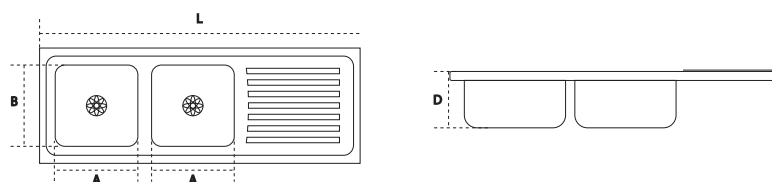

HIGH DURABILITY

*25 YEARS
LIMITED WARRANTY

FLAMINGO

Model Name	Over All Size (LxWxD)	Bowl Size (AxBxD)		MRP	
	mm	mm	inches	Matt	Glossy
Flamingo 18x16x8	458x407x203	407x356x203	16x14x8	₹7,090/-	₹6,700/-
Flamingo 20x17x8	508x432x203	458x381x203	18x15x8	₹7,990/-	₹7,550/-
Flamingo 21x18x8	534x458x203	458x381x203	18x15x8	₹8,490/-	₹8,150/-
Flamingo 22x18x8	559x458x203	508x407x203	20x16x8	₹8,690/-	₹8,290/-
Flamingo 24x18x8	610x458x203	508x407x203	20x16x8	₹8,890/-	₹8,490/-
Flamingo 24x18x9	610x460x230	555x410x230	22x16x9	₹10,090/-	₹9,690/-
Flamingo 24x18x10	610x458x254	508x407x254	20x16x10	₹10,450/-	₹9,990/-
Flamingo 24x20x8	610x508x203	534x432x203	21x17x8	₹10,090/-	₹9,590/-

PLATINO

Model Name	Over All Size (LxWxD)	Bowl Size (AxBxD)		MRP	
	mm	mm	inches	Matt	Glossy
Platino 32x20x8	813x508x203	407x356x203	16x14x8	₹10,850/-	₹10,350/-
Platino 36x20x8	914x508x203	508x406x203	20x16x8	₹12,290/-	₹11,750/-
Platino 37x18x8	940x457x203	407x381x203	16x14x8	₹11,550/-	₹10,990/-
Platino 40x20x8	1016x508x203	508x407x203	20x16x8	₹13,090/-	₹12,590/-
Platino 41x20x10	1040x508x250	508x406x254	20x16x10	₹15,890/-	₹15,450/-
Platino 45x20x8	1143x508x203	508x407x203	20x16x8	₹15,390/-	₹14,890/-
Platino 45x20x10	1143x508x254	508x407x254	20x16x10	₹16,890/-	₹16,490/-

IMPERIO

Model Name	Over All Size (LxWxD)	Bowl Size (AxBxD)		MRP	
	mm	mm	inches	Matt	Glossy
Imperio 33x20x8	458x407x203	407x356x203	16x14x8	₹ 16,550/-	₹ 16,090/-
Imperio 37x18x8	508x432x203	407x356x203	16x14x8	₹ 17,190/-	₹ 16,690/-
Imperio 41x20x8	1041x508x203	458x381x203	18x15x8	₹ 18,550/-	₹ 17,990/-
Imperio 45x20x8	1143x508x203	458x381x203	20x16x8	₹ 21,090/-	₹ 20,390/-
Imperio 45x20x10	1143x508x254	508x407x254	20x16x10	₹ 23,390/-	₹ 22,690/-

ENRICO

Model Name	Over All Size (LxWxD)	Bowl Size (AxBxD)		MRP	
	mm	mm	inches	Matt	Glossy
Enrico 45x20x8	1143x508x203	407x356x203	16x14x8	₹ 23,590/-	₹ 22,790/-
Enrico 48x20x8	1220x508x203	356x406x203	14x16x8	₹ 24,050/-	₹ 23,150/-
Enrico 54x18x8	1372x457x203	407x356x203	16x14x8	₹ 24,290/-	₹ 23,550/-