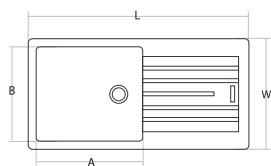

SAPPHIRE 24X18X8

Model Name	Over All Size (LxWxD)	Bowl Size (AxBxD)		MRP
	mm	mm	inches	
Sapphire Eros 24x18x8	610x458x203	525x380x203	20.6x15x8	₹ 8,390/-
Sapphire Beige 24x18x8	610x458x203	525x380x203	20.6x15x8	₹ 8,390/-
Sapphire Mars 24x18x8	610x458x203	525x380x203	20.6x15x8	₹ 8,390/-
Sapphire White DX 24x18x8	610x458x203	525x380x203	20.6x15x8	₹ 8,390/-
Sapphire Black 24x18x8	610x458x203	525x380x203	20.6x15x8	₹ 10,390/-
Sapphire Bronze 24x18x8	610x458x203	525x380x203	20.6x15x8	₹ 11,690/-
Sapphire Grey 24x18x8	610x458x203	525x380x203	20.6x15x8	₹ 10,390/-

SAPPHIRE 28.5X19X8

Model Name	Over All Size (LxWxD)		Bowl Size (AxBxD)		MRP
	mm		mm	inches	
Sapphire Eros 28.5x19x8	724x483x203		655x380x203	25.7x15x8	₹12,590/-
Sapphire Venus 28.5x19x8	724x483x203		655x380x203	25.7x15x8	₹12,590/-
Sapphire Mars 28.5x19x8	724x483x203		655x380x203	25.7x15x8	₹12,590/-
Sapphire White 28.5x19x8	724x483x203		655x380x203	25.7x15x8	₹15,190/-
Sapphire Black 28.5x19x8	724x483x203		655x380x203	25.7x15x8	₹15,190/-
Sapphire Bronze 28.5x19x8	724x483x203		655x380x203	25.7x15x8	₹15,690/-
Sapphire Grey 28.5x19x8	724x483x203		655x380x203	25.7x15x8	₹15,190/-

EMERALD 36X18X9

Model Name	Over All Size (LxWxD)		Bowl Size (AxBxD)		MRP
	mm		mm	inches	
Emerald Eros 36x18x9	918x460x229		480x395x229	18.9x15.5x9	₹15,690/-
Emerald Beige 36x18x9	918x460x229		480x395x229	18.9x15.5x9	₹15,690/-
Emerald Mars 36x18x9	918x460x229		480x395x229	18.9x15.5x9	₹15,690/-
Emerald White DX 36x18x9	918x460x229		480x395x229	18.9x15.5x9	₹15,690/-
Emerald Black 36x18x9	918x460x229		480x395x229	18.9x15.5x9	₹18,390/-
Emerald Bronze 36x18x9	918x460x229		480x395x229	18.9x15.5x9	₹18,590/-
Emerald Grey 36x18x9	918x460x229		480x395x229	18.9x15.5x9	₹18,390/-