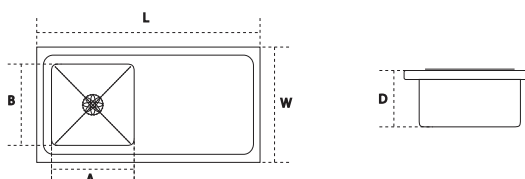

SUPERIO NEO PLUS NEW

Model Name	Over All Size (LxWxD)		Bowl Size (AxBxD)		MRP
	mm	mm	mm	inches	
Superio Neo Plus 37x20x9	940x510x230	445x470x230	17.5x18.5x9	₹27,490/-	
		430x415x230	17x16.3x9		
Superio Neo Plus 45x20x9	1145x508x230	547x470x230	21.5x18.5x9		
		532x415x230	21x16.3x9		

RUST PROOF &
ANTIBACTERIAL

HIGH DURABILITY

25 YEARS
LIMITED WARRANTY

DOMINGO

Model Name	Over All Size (LxWxD)		Bowl Size (AxBxD)		MRP
	mm	mm	mm	inches	
Domingo 18x16x9	460x405x230	420x365x230	17x14x9	₹18,050/-	
Domingo 21x18x9	530x460x230	490x420x230	20x17x9	₹19,890/-	
Domingo 24x18x9	610x460x230	570x420x230	22x17x9	₹21,890/-	
Domingo 30x18x9	765x460x230	725x420x230	29x17x9	₹25,350/-	

MARINO

Model Name	Over All Size (LxWxD)		Bowl Size (AxBxD)		MRP
	mm	mm	mm	inches	
Marino 31x19x9	788x485x230	400x445x230	16x18x9	₹27,890/-	
Marino 36x19x9	915x485x230	510x445x230	20x18x9	₹30,250/-	
Marino 45x19x9	1145x485x230	610x445x230	24x18x9	₹32,750/-	

SUPERIO

Model Name	Over All Size (LxWxD)		Bowl Size (AxBxD)		MRP
	mm	mm	mm	inches	
Superio 31x18x9	788x460x230	360x420x230	14x17x9		₹34,050/-
Superio 37x18x9	940x460x230	436x420x230	17x16.5x9		₹40,250/-
Superio 42x19x9	1067x485x230	500x445x230	20x18x9		₹41,650/-
Superio 45x20x9	1145x508x230	537.5x468x230	21x18x9		₹44,490/-