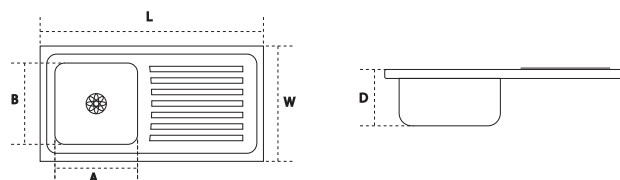

IMPERIO UM

Model Name	Over All Size (LxWxD)		Bowl Size (AxBxD)		MRP
	mm		mm	inches	
Imperio UM 31x18x8	785x455x203		355x405x203	16x14x8	₹17,990/-
Imperio UM 37x18x8	940x455x203		510x405x203	20x16x8	₹18,890/-
			355x405x203	14x16x8	

HIGH DURABILITY

*25 YEARS
LIMITED WARRANTY

FLAMINGO

Model Name	Over All Size (LxWxD)	Bowl Size (AxBxD)		MRP	
	mm	mm	inches	Matt	Glossy
Flamingo 18x16x8	458x407x203	407x356x203	16x14x8	₹7,090/-	₹6,700/-
Flamingo 20x17x8	508x432x203	458x381x203	18x15x8	₹7,990/-	₹7,550/-
Flamingo 21x18x8	534x458x203	458x381x203	18x15x8	₹8,490/-	₹8,150/-
Flamingo 22x18x8	559x458x203	508x407x203	20x16x8	₹8,690/-	₹8,290/-
Flamingo 24x18x8	610x458x203	508x407x203	20x16x8	₹8,890/-	₹8,490/-
Flamingo 24x18x9	610x460x230	555x410x230	22x16x9	₹10,090/-	₹9,690/-
Flamingo 24x18x10	610x458x254	508x407x254	20x16x10	₹10,450/-	₹9,990/-
Flamingo 24x20x8	610x508x203	534x432x203	21x17x8	₹10,090/-	₹9,590/-

PLATINO

Model Name	Over All Size (LxWxD)	Bowl Size (AxBxD)		MRP	
	mm	mm	inches	Matt	Glossy
Platino 32x20x8	813x508x203	407x356x203	16x14x8	₹10,850/-	₹10,350/-
Platino 36x20x8	914x508x203	508x406x203	20x16x8	₹12,290/-	₹11,750/-
Platino 37x18x8	940x457x203	407x381x203	16x14x8	₹11,550/-	₹10,990/-
Platino 40x20x8	1016x508x203	508x407x203	20x16x8	₹13,090/-	₹12,590/-
Platino 41x20x10	1040x508x250	508x406x254	20x16x10	₹15,890/-	₹15,450/-
Platino 45x20x8	1143x508x203	508x407x203	20x16x8	₹15,390/-	₹14,890/-
Platino 45x20x10	1143x508x254	508x407x254	20x16x10	₹16,890/-	₹16,490/-

IMPERIO

Model Name	Over All Size (LxWxD)	Bowl Size (AxBxD)		MRP	
	mm	mm	inches	Matt	Glossy
Imperio 33x20x8	458x407x203	407x356x203	16x14x8	₹ 16,550/-	₹ 16,090/-
Imperio 37x18x8	508x432x203	407x356x203	16x14x8	₹ 17,190/-	₹ 16,690/-
Imperio 41x20x8	1041x508x203	458x381x203	18x15x8	₹ 18,550/-	₹ 17,990/-
Imperio 45x20x8	1143x508x203	458x381x203	20x16x8	₹ 21,090/-	₹ 20,390/-
Imperio 45x20x10	1143x508x254	508x407x254	20x16x10	₹ 23,390/-	₹ 22,690/-