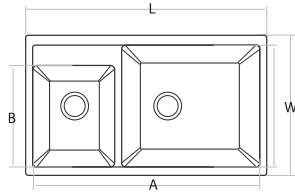

GARNET 34X20X8

Model Name	Over All Size (LxWxD)	Bowl Size (AxBxD)		MRP	
		mm	mm		inches
Garnet Eros 34x20x8	864x508x203	285x360x203	11x14x8	₹ 14,790/-	
		495x430x203	19.5x17x8		
Garnet Venus 34x20x8	864x508x203	285x360x203	11x14x8	₹ 14,790/-	
		495x430x203	19.5x17x8		
Garnet Mars 34x20x8	864x508x203	285x360x203	11x14x8	₹ 14,790/-	
		495x430x203	19.5x17x8		
Garnet White 34x20x8	864x508x203	285x360x203	11x14x8	₹ 17,690/-	
		495x430x203	19.5x17x8		
Garnet Black 34x20x8	864x508x203	285x360x203	11x14x8	₹ 17,690/-	
		495x430x203	19.5x17x8		
Garnet Bronze 34x20x8	864x508x203	285x360x203	11x14x8	₹ 19,190/-	
		495x430x203	19.5x17x8		
Garnet Grey 34x20x8	864x508x203	285x360x203	11x14x8	₹ 17,690/-	
		495x430x203	19.5x17x8		

MULTI-COLOUR OPTIONS

PREMIUM METALLIC SERIES :

METALLIC SERIES :

GRANITE SERIES :