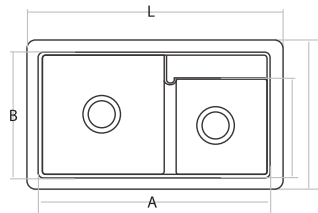

GARNET 31X18X8.3

Model Name	Over All Size (LxWxD)	Bowl Size (AxBxD)		MRP	
		mm	mm		inches
Garnet Eros 31x18x8.3	787x458x211	395x375x211	15.5x14.8x8.3	₹14,390/-	
		280x295x211	11x11.6x8.3		
Garnet Venus 31x18x8.3	787x458x211	395x375x211	15.5x14.8x8.3	₹14,390/-	
		280x295x211	11x11.6x8.3		
Garnet Mars 31x18x8.3	787x458x211	395x375x211	15.5x14.8x8.3	₹14,390/-	
		280x295x211	11x11.6x8.3		
Garnet White 31x18x8.3	787x458x211	395x375x211	15.5x14.8x8.3	₹17,290/-	
		280x295x211	11x11.6x8.3		
Garnet Black 31x18x8.3	787x458x211	395x375x211	15.5x14.8x8.3	₹17,290/-	
		280x295x211	11x11.6x8.3		
Garnet Bronze 31x18x8.3	787x458x211	395x375x211	15.5x14.8x8.3	₹18,190/-	
		280x295x211	11x11.6x8.3		
Garnet Grey 31x18x8.3	787x458x211	395x375x211	15.5x14.8x8.3	₹17,290/-	
		280x295x211	11x11.6x8.3