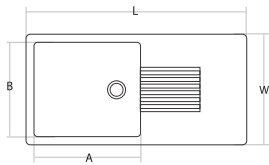

Model Name	Over All Size (LxWxD)		Bowl Size (AxBxD)		MRP
	mm		mm	inches	
Emerald Eros 36x18x8	910x450x210		540x389x210	21.2x15.3x8	₹16,550/-
Emerald Venus 36x18x8	910x450x210		540x389x210	21.2x15.3x8	₹16,550/-
Emerald Mars 36x18x8	910x450x210		540x389x210	21.2x15.3x8	₹16,550/-
Emerald White 36x18x8	910x450x210		540x389x210	21.2x15.3x8	₹19,290/-
Emerald Black 36x18x8	910x450x210		540x389x210	21.2x15.3x8	₹19,290/-
Emerald Bronze 36x18x8	910x450x210		540x389x210	21.2x15.3x8	₹19,590/-
Emerald Grey 36x18x8	910x450x210		540x389x210	21.2x15.3x8	₹19,290/-