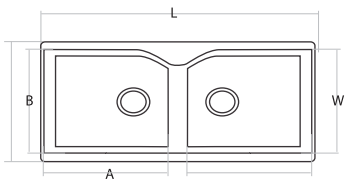

GARNET 34X20X8

Model Name	Over All Size (LxWxD)	Bowl Size (AxBxD)		MRP
		mm	mm	
Garnet Eros 34x20x8	864x508x203	285x360x203	11x14x8	₹ 14,790/-
		495x430x203	19.5x17x8	
Garnet Venus 34x20x8	864x508x203	285x360x203	11x14x8	₹ 14,790/-
		495x430x203	19.5x17x8	
Garnet Mars 34x20x8	864x508x203	285x360x203	11x14x8	₹ 14,790/-
		495x430x203	19.5x17x8	
Garnet White 34x20x8	864x508x203	285x360x203	11x14x8	₹ 17,690/-
		495x430x203	19.5x17x8	
Garnet Black 34x20x8	864x508x203	285x360x203	11x14x8	₹ 17,690/-
		495x430x203	19.5x17x8	
Garnet Bronze 34x20x8	864x508x203	285x360x203	11x14x8	₹ 19,190/-
		495x430x203	19.5x17x8	
Garnet Grey 34x20x8	864x508x203	285x360x203	11x14x8	₹ 17,690/-
		495x430x203	19.5x17x8	

Eros

Venus

Mars

White DX

Beige

EUROPA 37x20x9

Model Name	Over All Size (LxWxD)	Bowl Size (AxBxD)		MRP
	mm	mm	inches	
Europa Eros 37x20x9	940x508x230	413xx436x230	16x17x9	₹16,290/-
Europa Venus 37x20x9	940x508x230	413xx436x230	16x17x9	₹16,290/-
Europa Mars 37x20x9	940x508x230	413xx436x230	16x17x9	₹16,290/-
Europa Black 37x20x9	940x508x230	413xx436x230	16x17x9	₹19,150/-
Europa White 37x20x9	940x508x230	413xx436x230	16x17x9	₹19,150/-
Europa Grey 37x20x9	940x508x230	413xx436x230	16x17x9	₹19,150/-
Europa Bronze 37x20x9	940x508x230	413xx436x230	16x17x9	₹20,690/-

GARNET 45X19.5X9

Model Name	Over All Size (LxWxD)		Bowl Size (AxBxD)		MRP
	mm		mm	inches	
Garnet Eros 45x19.5x9	1143x495x229		570x430x229	22.5x17x9	₹20,790/-
Garnet Venus 45x19.5x9	1143x495x229		570x430x229	22.5x17x9	₹20,790/-
Garnet Mars 45x19.5x9	1143x495x229		570x430x229	22.5x17x9	₹20,790/-
Garnet White 45x19.5x9	1143x495x229		570x430x229	22.5x17x9	₹24,390/-
Garnet Black 45x19.5x9	1143x495x229		570x430x229	22.5x17x9	₹24,390/-
Garnet Bronze 45x19.5x9	1143x495x229		570x430x229	22.5x17x9	₹25,390/-
Garnet Grey 45x19.5x9	1143x495x229		570x430x229	22.5x17x9	₹24,390/-