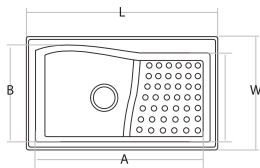

Model Name	Over All Size (LxWxD)		Bowl Size (AxBxD)		MRP
	mm	mm	mm	inches	
Emerald Eros 32x19x8	813x483x203	405x370x203	16x14.5x8		₹ 14,790/-
Emerald Venus 32x19x8	813x483x203	405x370x203	16x14.5x8		₹ 14,790/-
Emerald Mars 32x19x8	813x483x203	405x370x203	16x14.5x8		₹ 14,790/-
Emerald White 32x19x8	813x483x203	405x370x203	16x14.5x8		₹ 15,090/-
Emerald Black 32x19x8	813x483x203	405x370x203	16x14.5x8		₹ 15,090/-
Emerald Bronze 32x19x8	813x483x203	405x370x203	16x14.5x8		₹ 17,690/-
Emerald Grey 32x19x8	813x483x203	405x370x203	16x14.5x8		₹ 15,090/-