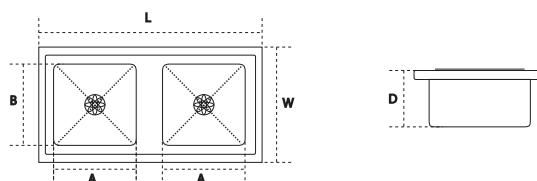

RUST PROOF &
ANTIBACTERIAL

HIGH DURABILITY

25 YEARS
LIMITED WARRANTY

DOMINGO

Model Name	Over All Size (LxWxD)		Bowl Size (AxBxD)		MRP
	mm	mm	mm	inches	
Domingo 18x16x9	460x405x230	420x365x230	17x14x9	₹18,050/-	
Domingo 21x18x9	530x460x230	490x420x230	20x17x9	₹19,890/-	
Domingo 24x18x9	610x460x230	570x420x230	22x17x9	₹21,890/-	
Domingo 30x18x9	765x460x230	725x420x230	29x17x9	₹25,350/-	

MARINO

Model Name	Over All Size (LxWxD)		Bowl Size (AxBxD)		MRP
	mm	mm	mm	inches	
Marino 31x19x9	788x485x230	400x445x230	16x18x9	₹27,890/-	
Marino 36x19x9	915x485x230	510x445x230	20x18x9	₹30,250/-	
Marino 45x19x9	1145x485x230	610x445x230	24x18x9	₹32,750/-	

SUPERIO

Model Name	Over All Size (LxWxD)		Bowl Size (AxBxD)		MRP
	mm	mm	mm	inches	
Superio 31x18x9	788x460x230	360x420x230	14x17x9		₹34,050/-
Superio 37x18x9	940x460x230	436x420x230	17x16.5x9		₹40,250/-
Superio 42x19x9	1067x485x230	500x445x230	20x18x9		₹41,650/-
Superio 45x20x9	1145x508x230	537.5x468x230	21x18x9		₹44,490/-

FEDERICO

Model Name	Over All Size (LxWxD)		Bowl Size (AxBxD)		MRP
	mm	mm	mm	inches	
Federico 47x19x9	1195x485x230	400x445x230	16x18x9		₹46,290/-
Federico 51x19x9	1295x485x230	420x445x230	17x18x9		₹49,150/-
Federico BS 47x19x9	1195x485x230	410x450x230	16.5x18x9		₹46,290/-
		320x450x230	13x18x9		