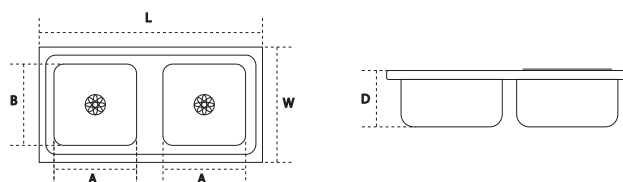

SUPERIO NEO

Model Name	Over All Size (LxWxD)		Bowl Size (AxBxD)		MRP
	mm	mm	mm	inches	
Superio Neo 31x18x9	788x460x230	360x420x230	360x420x230	14x17x9	₹24,650/-
Superio Neo 37x18x9	940x460x230	436x420x230	436x420x230	17x16.5x9	₹25,850/-
Superio Neo 42x19x9	1067x485x230	500x445x230	500x445x230	20x18x9	₹28,150/-
Superio Neo 45x20x9	1145x508x230	537.5x468x230	537.5x468x230	21x18x9	₹29,690/-

FEDERICO NEO

Model Name	Over All Size (LxWxD)		Bowl Size (AxBxD)		MRP
	mm	mm	mm	inches	
Federico Neo 47x19x9	1195x485x230	400x445x230	400x445x230	16x18x9	₹32,450/-
Federico Neo 51x19x9	1295x485x230	420x445x230	420x445x230	17x18x9	₹34,250/-
Federico Neo BS 47x19x9	1195x485x230	410x450x230	410x450x230	16.5x18x9	₹34,250/-
		320x450x230	320x450x230	13x18x9	

UNDERMOUNT

Sinks

FLAMINGO UM

Model Name	Over All Size (LxWxD)		Bowl Size (AxBxD)		MRP
	mm		mm	inches	
Flamingo UM 18x16x8	457x406x203		405x355x203	16x14x8	₹8,050/-
Flamingo UM 22x18x8	559x457x203		510x405x203	20x16x8	₹10,290/-

IMPERIO UM

Model Name	Over All Size (LxWxD)		Bowl Size (AxBxD)		MRP
	mm		mm	inches	
Imperio UM 31x18x8	785x455x203		355x405x203	16x14x8	₹17,990/-
Imperio UM 37x18x8	940x455x203		510x405x203	20x16x8	₹18,890/-
			355x405x203	14x16x8	