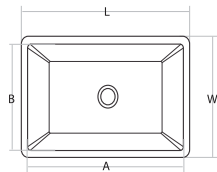

SAPPHIRE 24X18X8

Model Name	Over All Size (LxWxD)	Bowl Size (AxBxD)		MRP
	mm	mm	inches	
Sapphire Eros 24x18x8	610x458x203	525x380x203	20.6x15x8	₹ 8,390/-
Sapphire Beige 24x18x8	610x458x203	525x380x203	20.6x15x8	₹ 8,390/-
Sapphire Mars 24x18x8	610x458x203	525x380x203	20.6x15x8	₹ 8,390/-
Sapphire White DX 24x18x8	610x458x203	525x380x203	20.6x15x8	₹ 8,390/-
Sapphire Black 24x18x8	610x458x203	525x380x203	20.6x15x8	₹ 10,390/-
Sapphire Bronze 24x18x8	610x458x203	525x380x203	20.6x15x8	₹ 11,690/-
Sapphire Grey 24x18x8	610x458x203	525x380x203	20.6x15x8	₹ 10,390/-