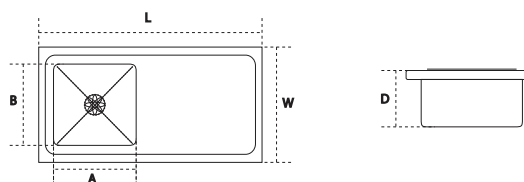

SUPERIO

Model Name	Over All Size (LxWxD)		Bowl Size (AxBxD)		MRP
	mm	mm	mm	inches	
Superio 31x18x9	788x460x230	360x420x230	14x17x9		₹34,050/-
Superio 37x18x9	940x460x230	436x420x230	17x16.5x9		₹40,250/-
Superio 42x19x9	1067x485x230	500x445x230	20x18x9		₹41,650/-
Superio 45x20x9	1145x508x230	537.5x468x230	21x18x9		₹44,490/-

FEDERICO

Model Name	Over All Size (LxWxD)		Bowl Size (AxBxD)		MRP
	mm	mm	mm	inches	
Federico 47x19x9	1195x485x230	400x445x230	16x18x9		₹46,290/-
Federico 51x19x9	1295x485x230	420x445x230	17x18x9		₹49,150/-
Federico BS 47x19x9	1195x485x230	410x450x230	16.5x18x9		₹46,290/-
		320x450x230	13x18x9		

DOMINGO NEO

Model Name	Over All Size (LxWxD)		Bowl Size (AxBxD)		
	mm	mm	mm	inches	
Domingo Neo 18x16x9	460x405x230	420x365x230	17x14x9		₹12,250/-
Domingo Neo 21x18x9	530x460x230	490x420x230	20x17x9		₹13,150/-
Domingo Neo 24x18x9	610x460x230	570x420x230	22x17x9		₹14,550/-
Domingo Neo 30x18x9	765x460x230	725x420x230	29x17x9		₹16,150/-

MARINO NEO

Model Name	Over All Size (LxWxD)		Bowl Size (AxBxD)		MRP
	mm	mm	mm	inches	
Marino Neo 31x19x9	788x485x230	400x445x230	16x18x9		₹20,050/-
Marino Neo 36x19x9	915x485x230	510x445x230	20x18x9		₹22,390/-
Marino Neo 45x19x9	1145x485x230	610x445x230	24x18x9		₹23,190/-