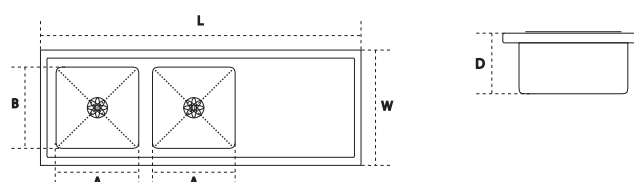

MARINO

Model Name	Over All Size (LxWxD)		Bowl Size (AxBxD)		MRP
	mm	mm	mm	inches	
Marino 31x19x9	788x485x230	400x445x230	16x18x9	₹27,890/-	
Marino 36x19x9	915x485x230	510x445x230	20x18x9	₹30,250/-	
Marino 45x19x9	1145x485x230	610x445x230	24x18x9	₹32,750/-	

SUPERIO

Model Name	Over All Size (LxWxD)		Bowl Size (AxBxD)		MRP
	mm	mm	mm	inches	
Superio 31x18x9	788x460x230	360x420x230	14x17x9		₹34,050/-
Superio 37x18x9	940x460x230	436x420x230	17x16.5x9		₹40,250/-
Superio 42x19x9	1067x485x230	500x445x230	20x18x9		₹41,650/-
Superio 45x20x9	1145x508x230	537.5x468x230	21x18x9		₹44,490/-

FEDERICO

Model Name	Over All Size (LxWxD)		Bowl Size (AxBxD)		MRP
	mm	mm	mm	inches	
Federico 47x19x9	1195x485x230	400x445x230	16x18x9		₹46,290/-
Federico 51x19x9	1295x485x230	420x445x230	17x18x9		₹49,150/-
Federico BS 47x19x9	1195x485x230	410x450x230	16.5x18x9		₹46,290/-
		320x450x230	13x18x9		

DOMINGO NEO

Model Name	Over All Size (LxWxD)		Bowl Size (AxBxD)		
	mm	mm	mm	inches	
Domingo Neo 18x16x9	460x405x230	420x365x230	17x14x9		₹12,250/-
Domingo Neo 21x18x9	530x460x230	490x420x230	20x17x9		₹13,150/-
Domingo Neo 24x18x9	610x460x230	570x420x230	22x17x9		₹14,550/-
Domingo Neo 30x18x9	765x460x230	725x420x230	29x17x9		₹16,150/-