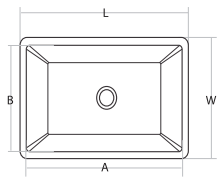

ENRICO

Model Name	Over All Size (LxWxD)	Bowl Size (AxBxD)		MRP	
	mm	mm	inches	Matt	Glossy
Enrico 45x20x8	1143x508x203	407x356x203	16x14x8	₹ 23,590/-	₹ 22,790/-
Enrico 48x20x8	1220x508x203	356x406x203	14x16x8	₹ 24,050/-	₹ 23,150/-
Enrico 54x18x8	1372x457x203	407x356x203	16x14x8	₹ 24,290/-	₹ 23,550/-

HEAT RESISTANT

HIGH DURABILITY

5 YEARS
LIMITED WARRANTY

SAPPHIRE 18X16X8

Model Name	Over All Size (LxWxD)		Bowl Size (AxBxD)		MRP
	mm		mm	inches	
Sapphire Eros 18x16x8	458x407x203		407x356x203	16x14x8	₹ 7,290/-
Sapphire Beige 18x16x8	458x407x203		407x356x203	16x14x8	₹ 7,290/-
Sapphire Mars 18x16x8	458x407x203		407x356x203	16x14x8	₹ 7,290/-
Sapphire White DX 18x16x8	458x407x203		407x356x203	16x14x8	₹ 7,290/-
Sapphire Black 18x16x8	458x407x203		407x356x203	16x14x8	₹ 7,590/-
Sapphire Bronze 18x16x8	458x407x203		407x356x203	16x14x8	₹ 7,790/-
Sapphire Grey 18x16x8	458x407x203		407x356x203	16x14x8	₹ 7,590/-

SAPPHIRE 21X18X8

Model Name	Over All Size (LxWxD)	Bowl Size (AxBxD)		MRP
	mm	mm	inches	
Sapphire Eros 21x18x8	534x458x203	470x380x203	18.5x15x8	₹ 8,090/-
Sapphire Beige 21x18x8	534x458x203	470x380x203	18.5x15x8	₹ 8,090/-
Sapphire Mars 21x18x8	534x458x203	470x380x203	18.5x15x8	₹ 8,090/-
Sapphire White DX 21x18x8	534x458x203	470x380x203	18.5x15x8	₹ 8,090/-
Sapphire Black 21x18x8	534x458x203	470x380x203	18.5x15x8	₹ 9,890/-
Sapphire Bronze 21x18x8	534x458x203	470x380x203	18.5x15x8	₹ 11,090/-
Sapphire Grey 21x18x8	534x458x203	470x380x203	18.5x15x8	₹ 9,890/-